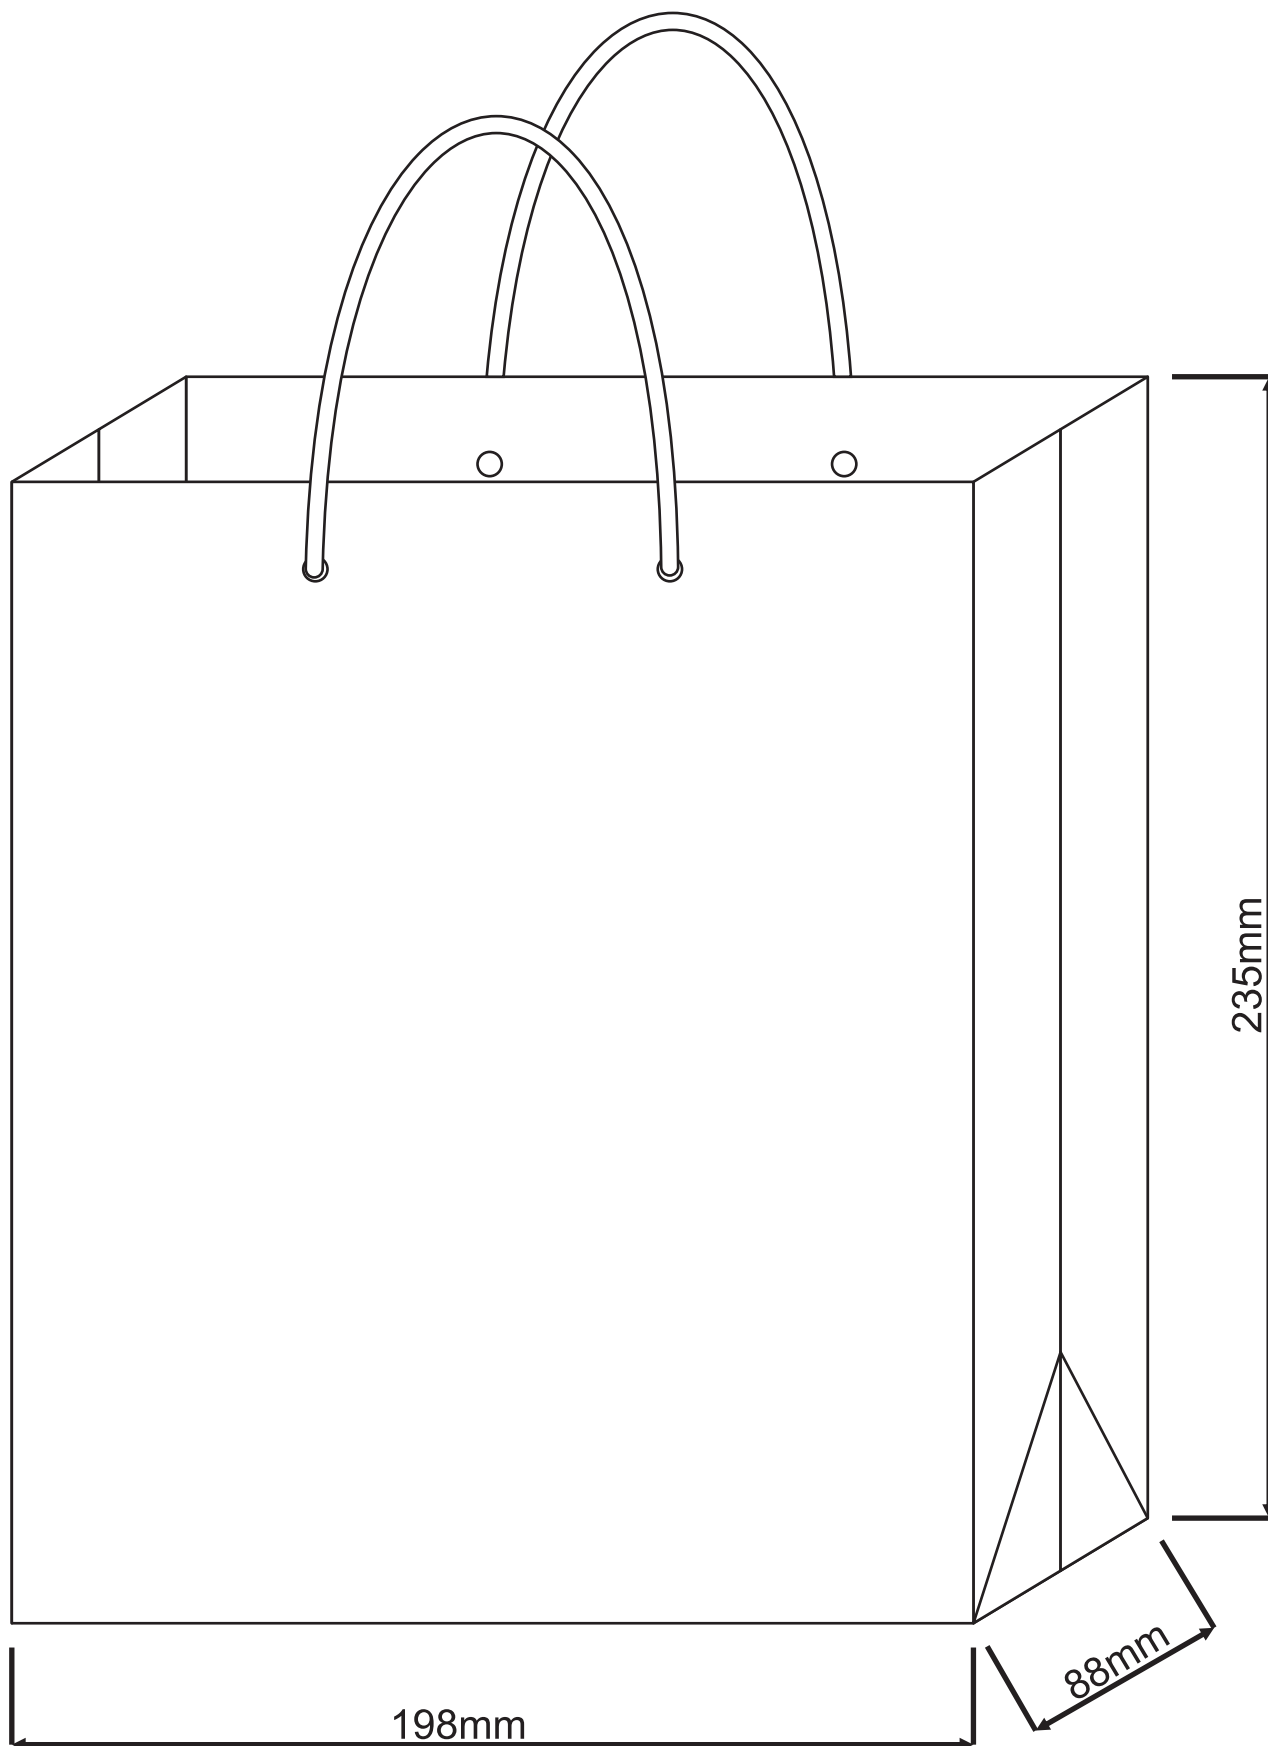

Torba
wymiary 198mm x 235mm x 88mm

Torba
wymiary 198mm x 235mm x 88mm

grafika netto

○
otwory na sznurek